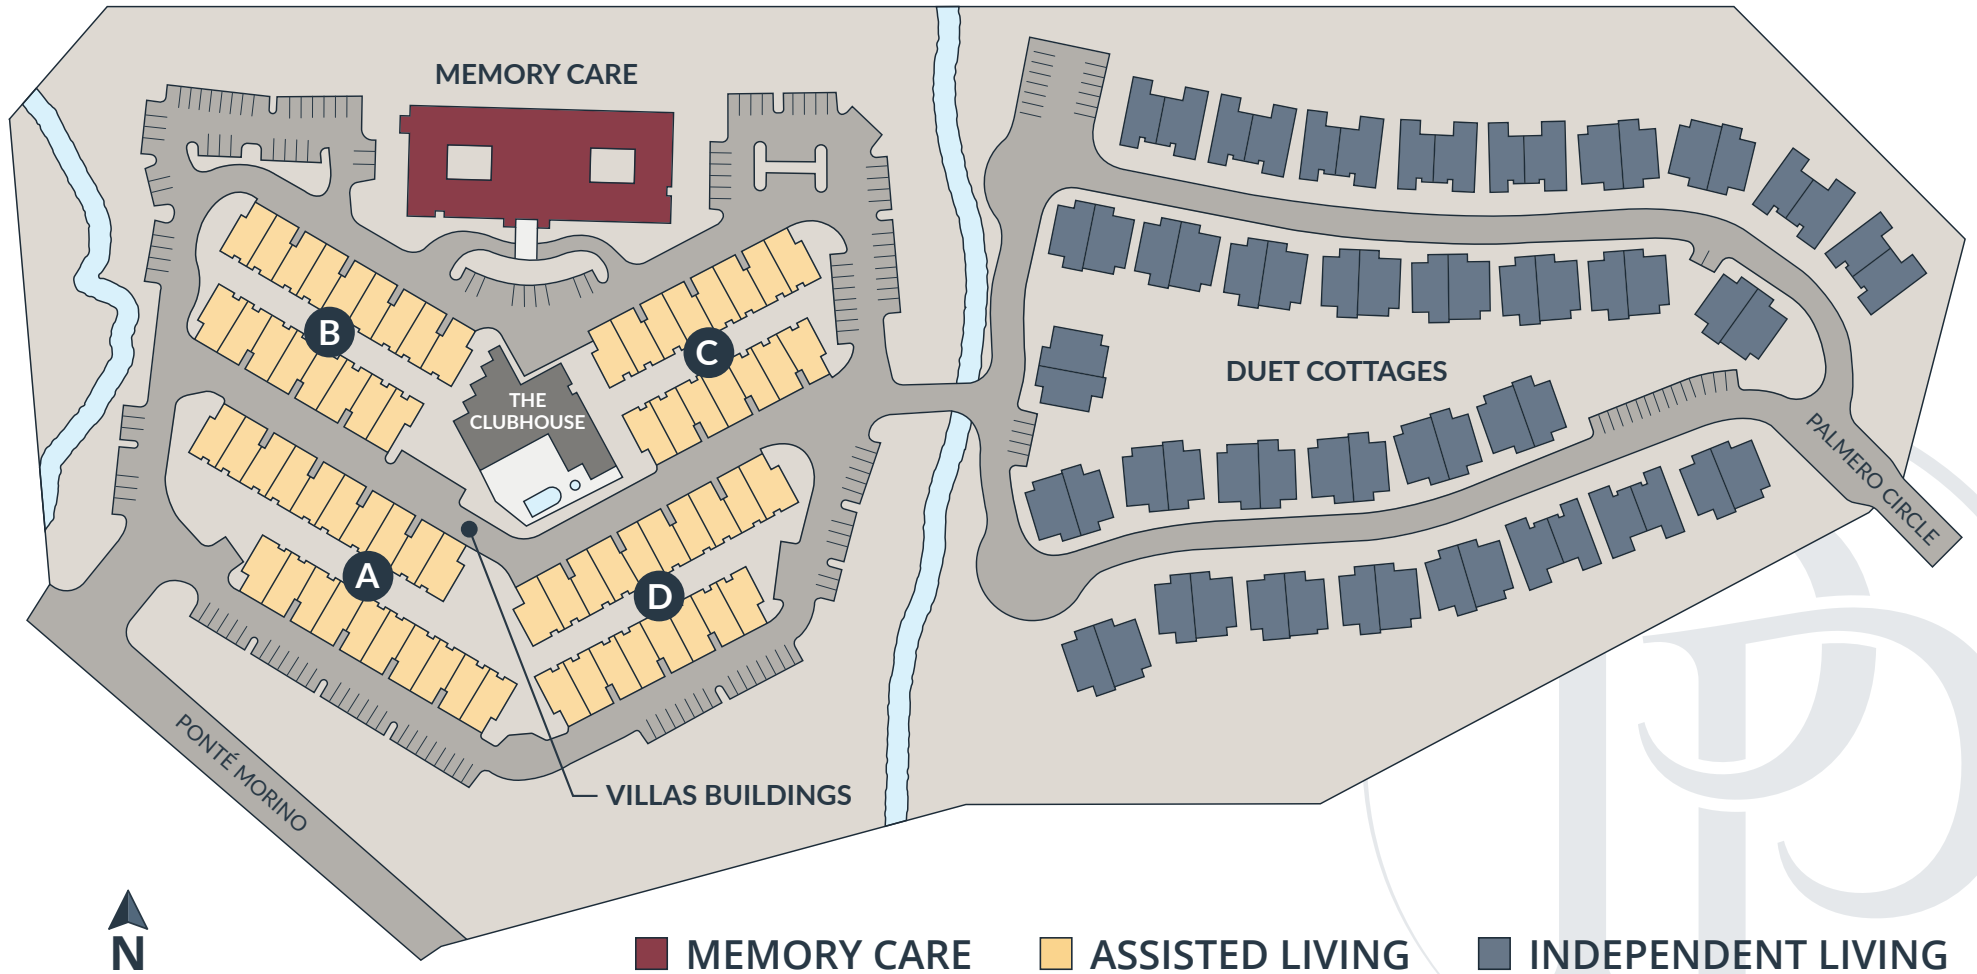

SITE PLAN

 3081 Ponté Morino Drive | Cameron Park, CA 95682

 (530) 677-9100

 www.pontepalmero.com